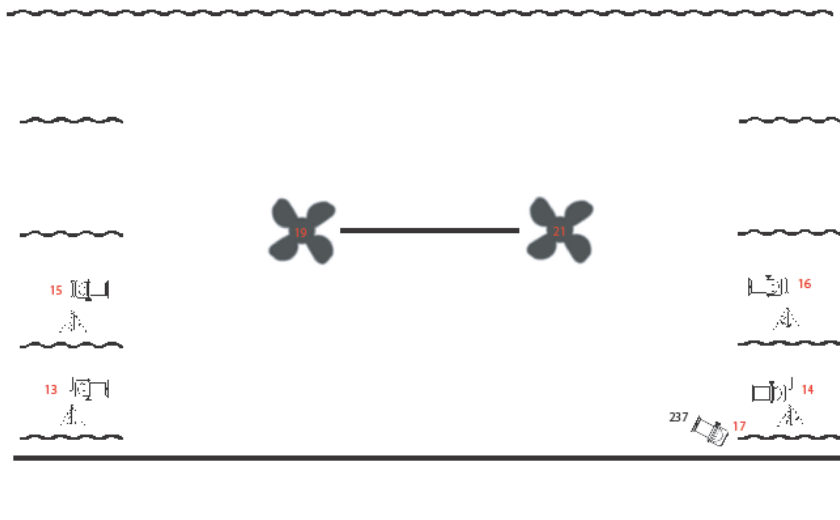

PLAN DE FEU

 PAR CP 62 X 5

 Pied hauteur 2 mètres X 4

SOL

 PC 650 X 2

 PC 1000 X 5

 Découpe 613 sx X 7

ACCROCHE