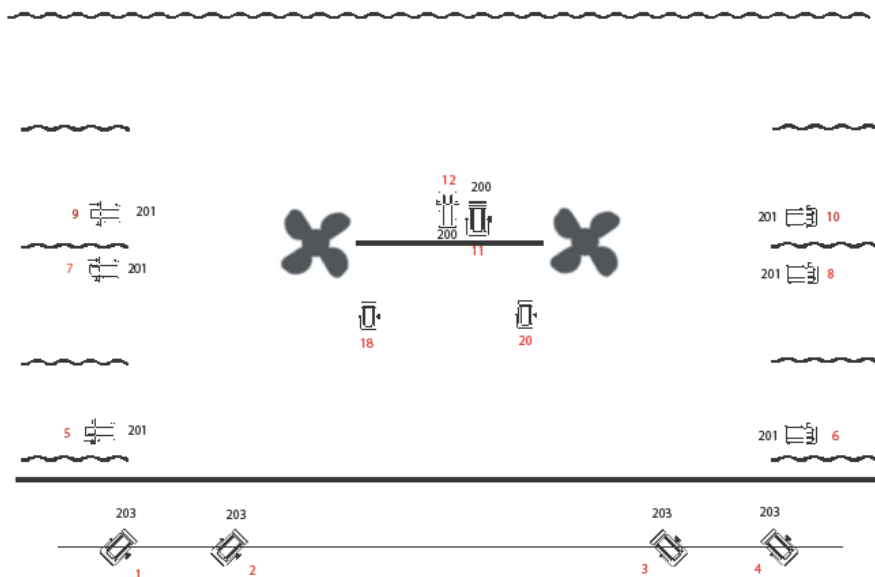

PLAN DE FEU

 PAR CP 62 X 5

 Pied hauteur 2 mètres X 4

SOL

 PC 650 X 2

 PC 1000 X 5

 Découpe 613 sx X 7

ACCROCHE